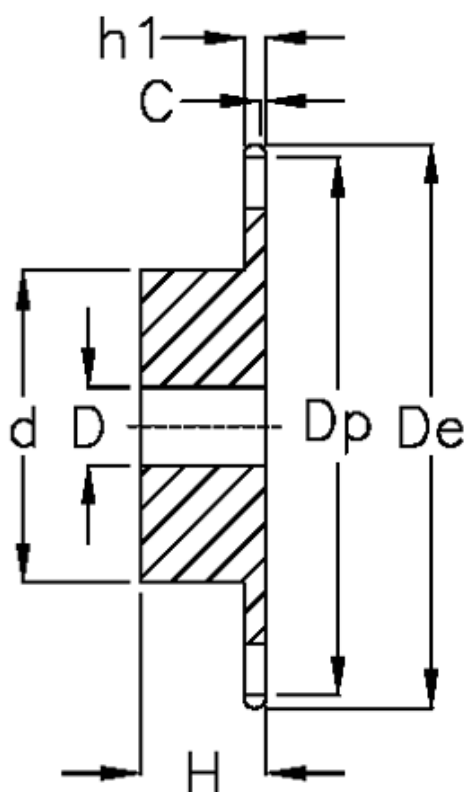

Varenummer: 616011010031
Beskrivelse: Navhjul 24 B-1 Z=31 simplex
forboret

Mål

Antal tænder	= 31
C	= 4
d	= *160
D	= $30 \pm 0,5$
De	= 391.6
Dp	= 376.62
For kædebetegnelse	= 24 B-1
For kæde størrelse	= 1 1/2" x 1"

H	= 60
h1	= 24.1